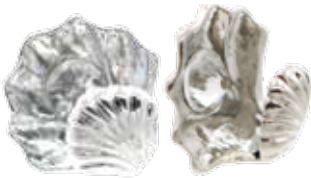

**Austrain Crystal
Hidden Treasure
Clam Earrings**
#E-1615 Min. 2
$5.00 pair